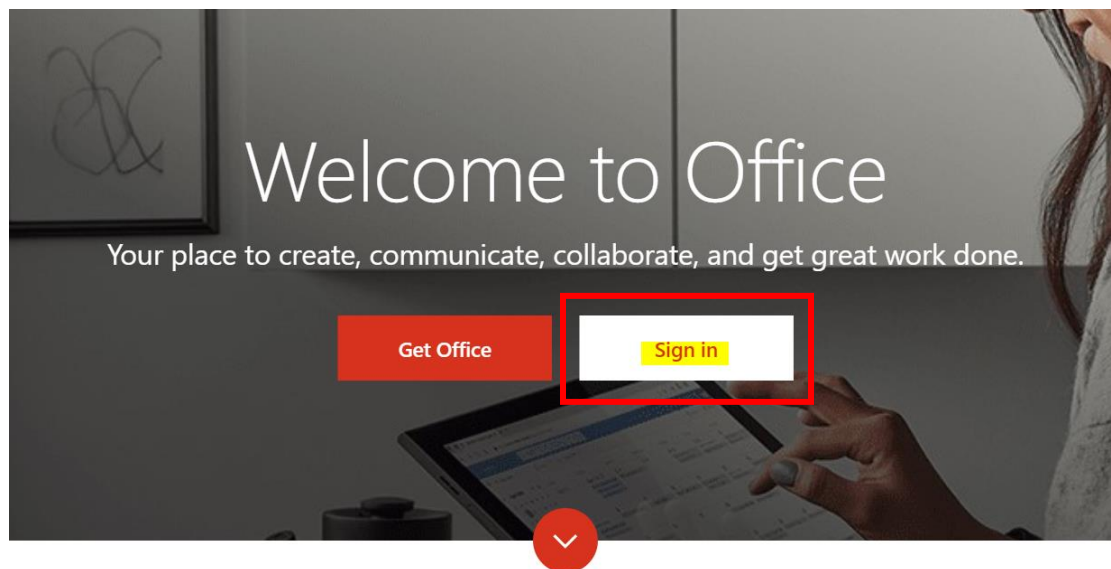

כניסה למייל המכללה

פרטי אימייל המכללה האישי של כל סטודנט הינם

מייל המכללה `username@mta.ac.il` (Username הוא שם המשתמש האישי שלכם)

הסיסמה הינה סיסמת המכללה שלך (כמו בכניסה ל-mama)

ניתן להיכנס למייל המכללה במספר דרכים:

1. דרך האתר www.office.com