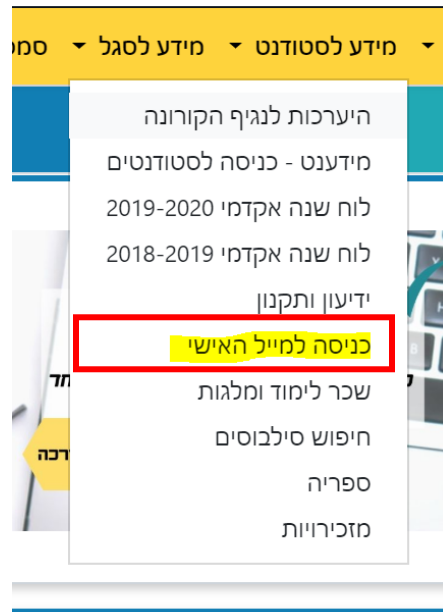

בתוך ה-mama, גש ללשונית סטודנטים ← כניסה למייל האישי