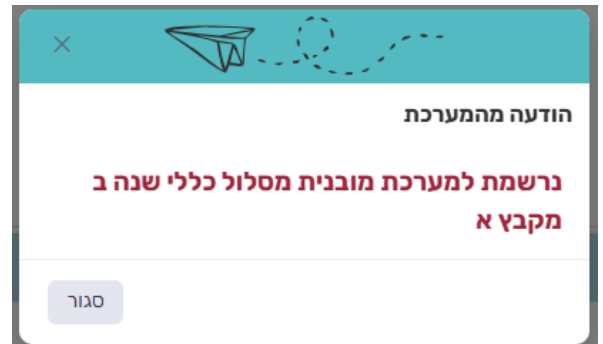

### בחירת מערכת מובנית

ט"ם התקבל רישום למערכת מובנית עבור סמסטר קיץ

בחירת מערכת מובנית מתוך רשימה:

-- בחר מערכת מובנית --

-- בחר מערכת מובנית --

מסלול כללי שנה ב מקבץ א

מסלול כללי שנה ב מקבץ ב

רישום למערכת הנבחרת

שנבחרה

מחיקת מערכת מובנית

אם ברצונך להחליף את המערכת המובנית שבחרת, עליך ללחוץ על הכפתור

אם נרשמת לקורסים נוספים, גם קורסים אלו ימחקו וידרש רישום מחדש

הצגת קורסים במערכת שנבחרה

לאחר בחירת מערכת מובנית, ניתן ללחוץ על כפתור

ותיפתח רשימת הקורסים השייכת למערכת שנבחרה. בנוסף ניתן לראות בתחתית המסך את תצוגת המערכת השבועית.

**רישום למערכת הנבחרת**

לביצוע ההרשמה בפועל למערכת שנבחרה, יש ללחוץ על כפתור

תופיע הודעה על הרישום

אם ברצונך להחליף את הבחירה, יש ללחוץ על כפתור **מחיקת מערכת מובנית**, לאשר את פעולת המחיקה, ולבחור במערכת אחרת.